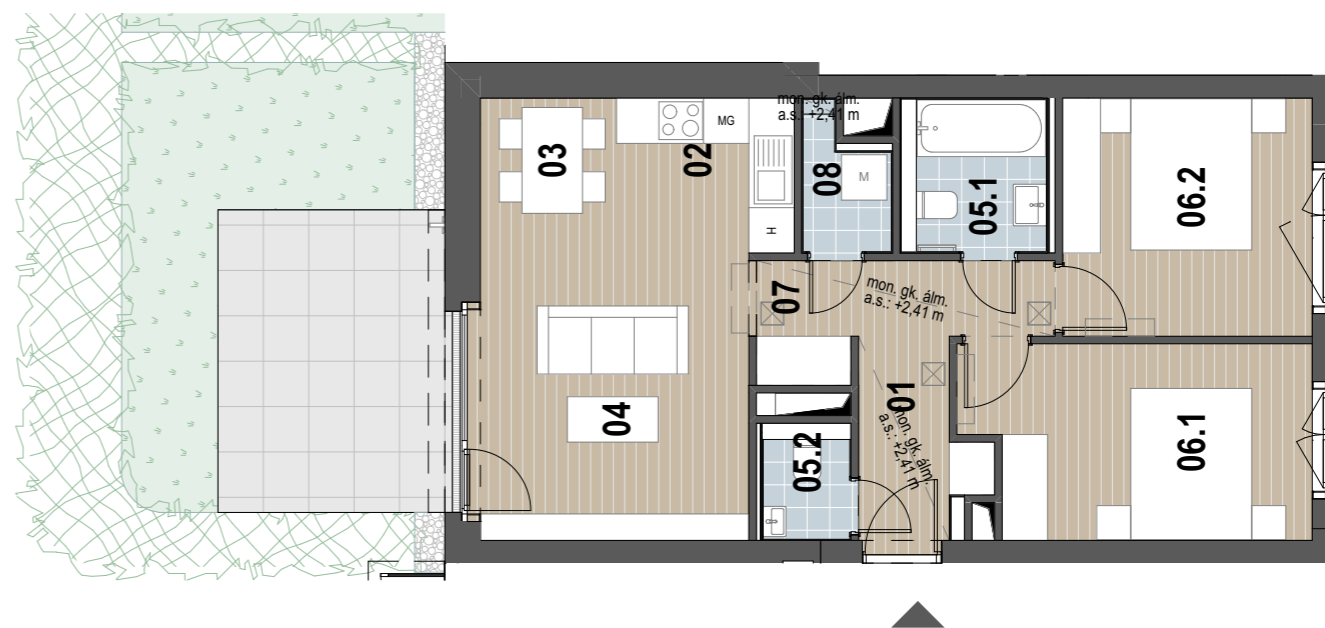

HÁRSFALIGET
LAKÓPARK

LA C002 I. ÜTEM - FÖLDSZINT

HÁRSFALIGET LAKÓPARK

7020 DUNAFÖLDVÁR, FEHÉRVÁRI U. 6-14.

LA C002

	HELYISÉG	NETTÓ TERÜLET
01	ELŐTÉR	3,82
02	KONYHA	2,94
03	ÉTKEZŐ	1,12
04	NAPPALI	18,41
05.1	FÜRDŐ	4,00
05.2	WC	1,82
06.1	SZOBA	11,38
06.2	SZOBA	10,39
07	KÖZLEKEDŐ	4,86
08	TÁROLÓ	2,01
		60,75 m²
09	TERASZ	12,00
10	MAGÁNKERT	11,78
		LAKÁS BRUTTÓ TERÜLET
		63,45 m²