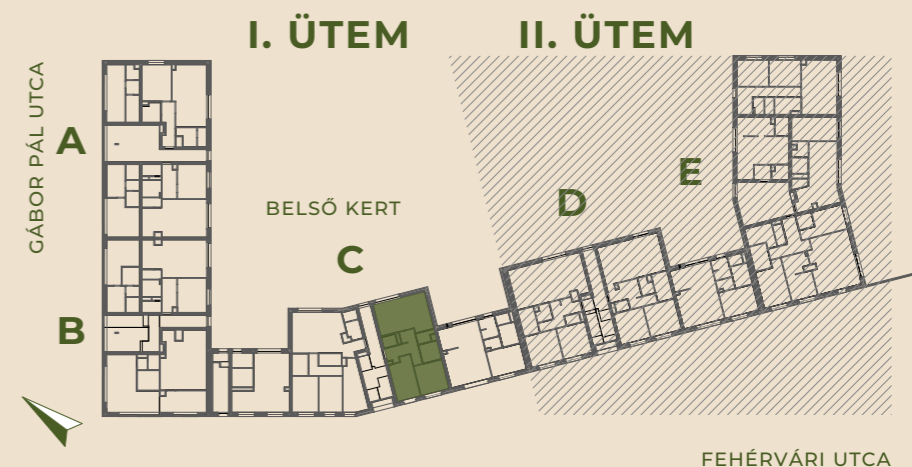

HÁRSFALIGET
LAKÓPARK

LA C002 I. ÜTEM - FÖLDSZINT

HÁRSFALIGET LAKÓPARK

7020 DUNAFÖLDVÁR, FEHÉRVÁRI U. 6-14.

LA C002

	HELYISÉG	NETTÓ TERÜLET
01	ELŐTÉR	3,82
02	KONYHA	2,94
03	ÉTKEZŐ	1,12
04	NAPPALI	18,41
05.1	FÜRDŐ	4,00
05.2	WC	1,82
06.1	SZOBA	11,38
06.2	SZOBA	10,39
07	KÖZLEKEDŐ	4,86
08	TÁROLÓ	2,01
		60,75 m²
09	TERASZ	12,00
10	MAGÁNKERT	11,78
		LAKÁS BRUTTÓ TERÜLET
		63,45 m²